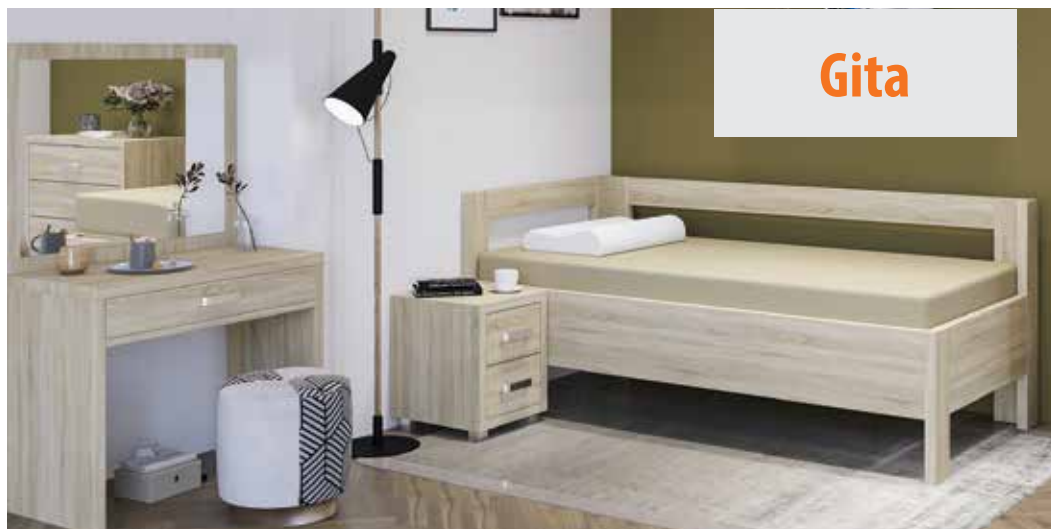

Postel Notaxo s plným čelem

Postel Gita v provedení lamino. Více barevných dezénů. Možnost volby vysokého nebo nízkého čela u hlavy i nohou. Úložný prostor pro odklápění nebo zásuvka pod postel. Postel má vyšší lehací plochu.

Šířky postele: 90, 100, 120, 140 cm
Délky postele: 200, 210 a 220 cm
Rozměrové řady: str. 111, 112