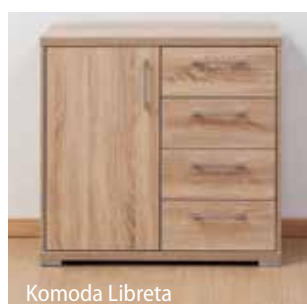

Šírky postelí: 160 a 180 cm

Délky postelí: 200, 210 a 220 cm

Rozměrové řady: str. 120, 121, 122

Skřín Line s posuvnými dveřmi

Toaletní stolec Line

Komoda Libreta

Komoda Libreta

Komoda Line