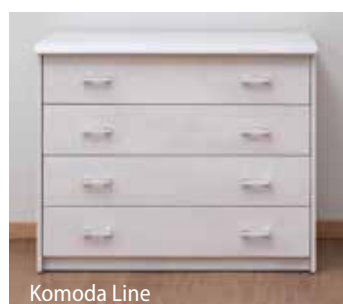

Šírky postelí: 160 a 180 cm

Délky postelí: 200, 210 a 220 cm

Rozměrové řady: str. 120, 121, 122

Skřín Line s posuvnými dveřmi

Toaletní stolec Line

Komoda Libreta

Komoda Libreta

Komoda Line